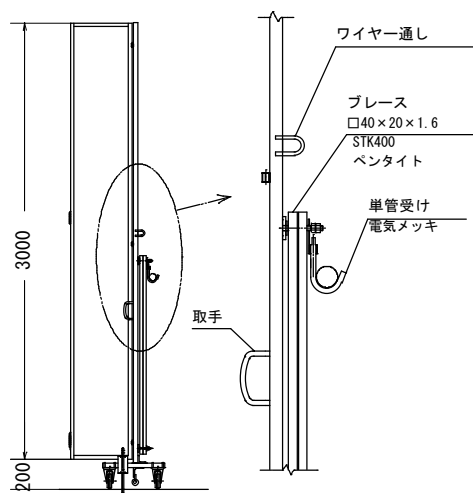

T番カブラ 詳細

片開き
Sタイプ

A 矢視

走行棒(落とし棒付き)

走行棒(ブレーキ付き)

名称	パネルキャスターゲート H=3000 W=6300 (PCGN-63)
----	--

※一部実際の仕様と異なる場合があります

共栄機工株式会社