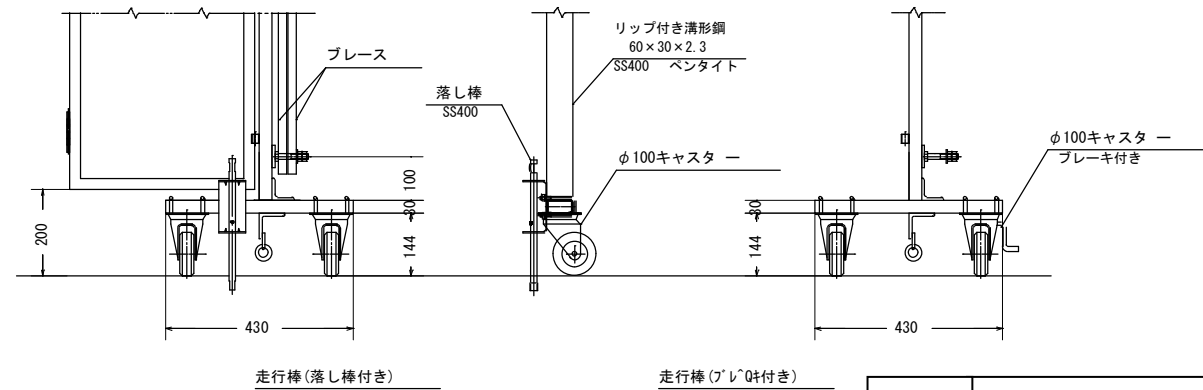

T番カブラ 詳細

片開き
Sタイプ

A 矢視

走行棒(落とし棒付き)

走行棒(ブレーキ付き)

名称	パネルキャスターゲート H=3000 W=6300 (PCGN-63)
----	--

※一部実際の仕様と異なる場合があります

共栄機工株式会社