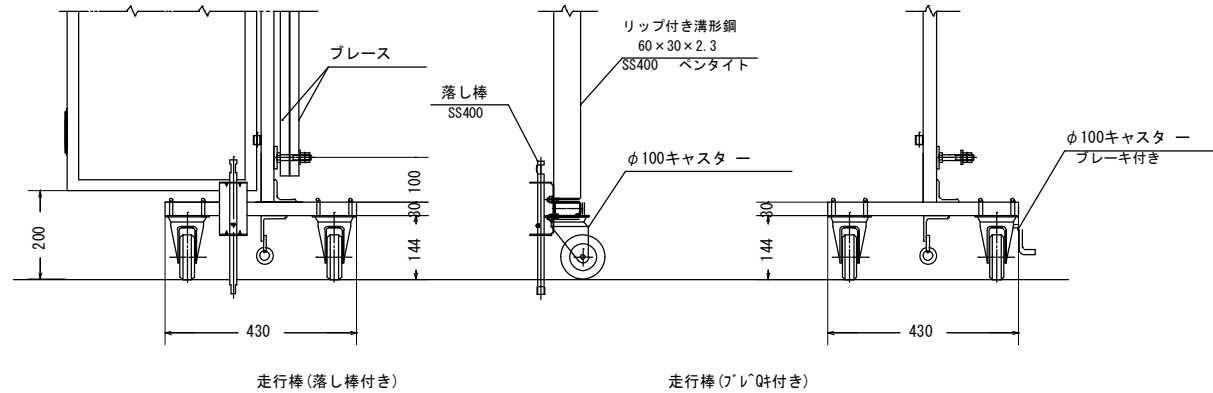

PCG 施錠用金具
オプション

A 矢視

走行棒 (落とし棒付き)

走行棒 (ブレーキ付き)

T 番カブラー 詳細

片開き
Sタイプ

名称	パネルキャスターゲート H=3000 W=2700 (PCGN-27)
----	--

※一部実際の仕様と異なる場合があります