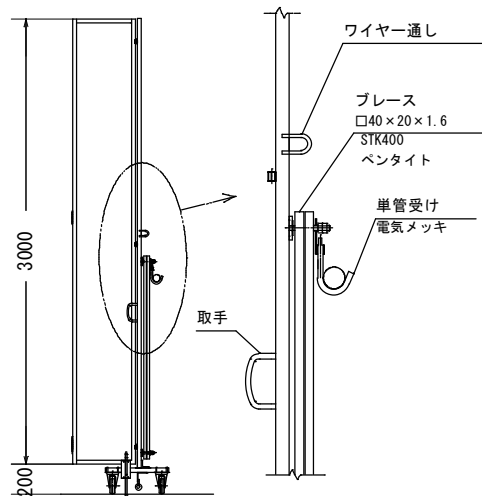

PCG 施錠用金具
オプション

A 矢視

走行棒 (落とし棒付き)

走行棒 (ブレーキ付き)

T 番カブラー 詳細

片開き
Sタイプ

名称	パネルキャスターゲート H=3000 W=2700 (PCGN-27)
----	--

※一部実際の仕様と異なる場合があります