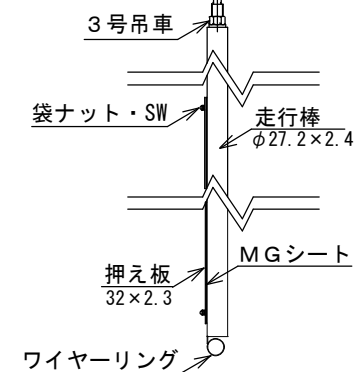

φ48.6 パイプ
オプション

梁 □100 x 100 x 2.3
φ48.6 パイプ
オプション
単クランプ

※一部実際の仕様と異なる場合があります

名称 シートゲート柱無 W=7200 (MG-72)

共栄機工株式会社