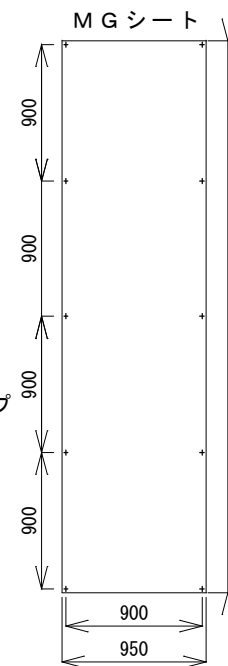

φ48.6 パイプ
オプション

梁 □100 x 100 x 2.3
φ48.6 パイプ
オプション
単クランプ

※一部実際の仕様と異なる場合があります

名称 シートゲート柱無 W=7200 (MG-72)

共栄機工株式会社