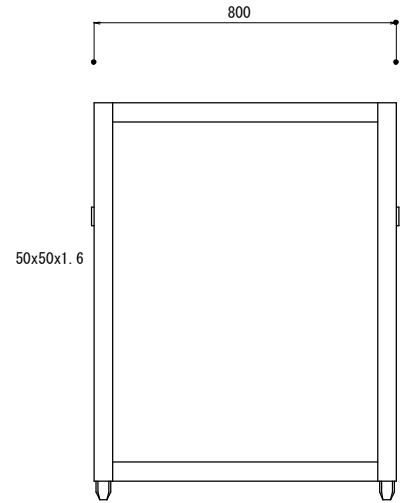

H=2.0M 3.0M 兼用タイプ。
左開き右開き左右両方どちらでもOK!

表面

側面

裏面