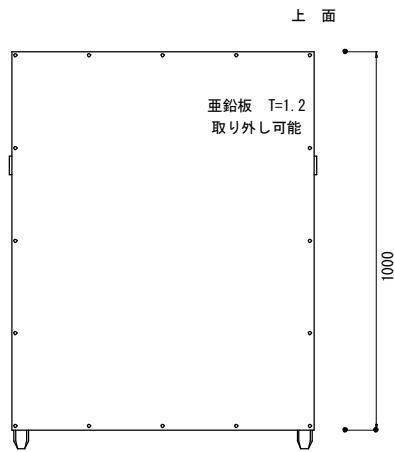

H=2.0M 3.0M 兼用タイプ。
左開き右開き左右両方どちらでもOK!

表面

側面

裏面