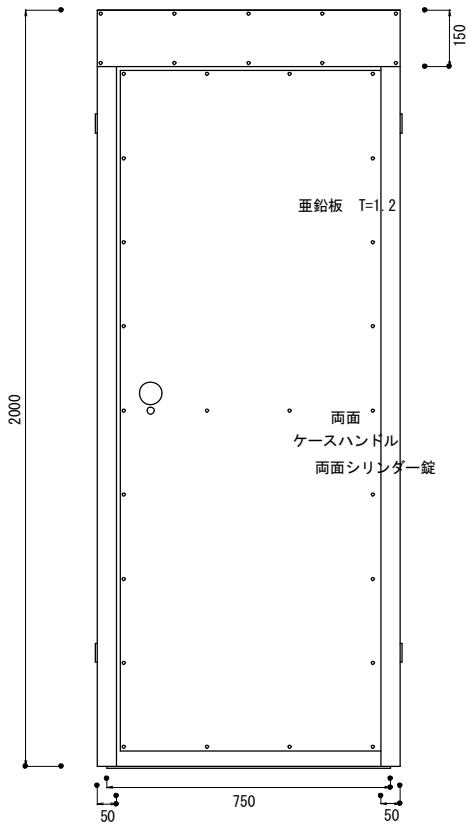

H=2.0M 3.0M 兼用タイプ。
左開き右開き左右両方どちらでもOK!

表面

側面

裏面