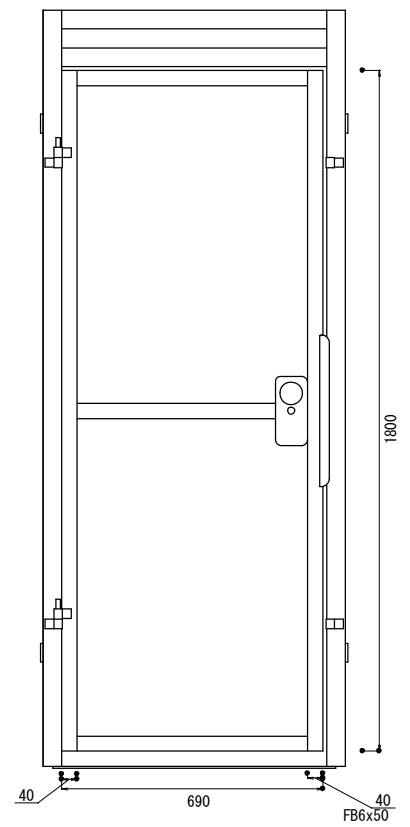

H=2.0M 3.0M 兼用タイプ。
左開き右開き左右両方どちらでもOK!

表面

側面

裏面